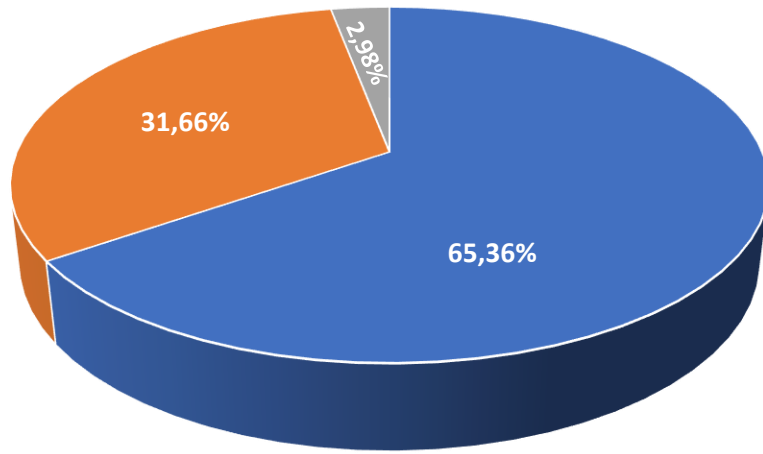

Taux de satisfaction global

Globalement, êtes vous satisfait du CFB ?